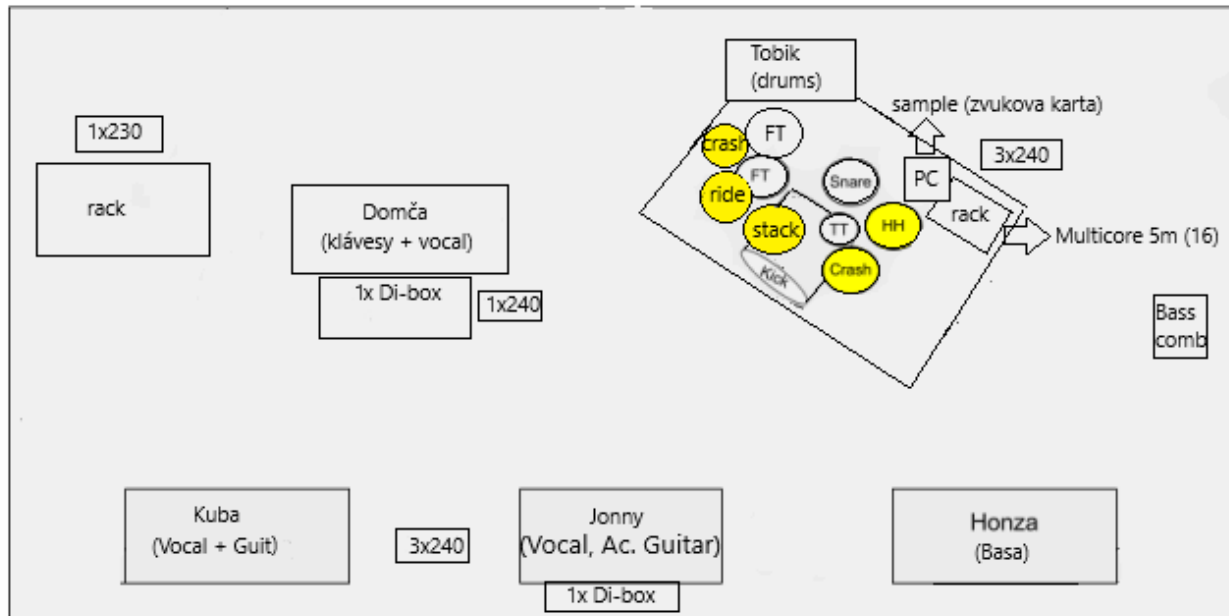

JONNY STAGE PLAN

PA systém a zvuková technika

- Kvalitní line-array PA systém osvědčených značek adekvátní k hracímu prostoru.
- Preferujeme, když je basová linie adekvátně vyvážená, s důrazem na nízkofrekvenční pásma, které poskytují silný, dynamický a úderný zvuk, jenž má potřebnou sílu a tlak.
- PA systém musí rovnoměrně vykrývat celou hrací plochu a zaručit dostatečný akustický tlak v celém spektru a to bez zkreslení. Preferujeme zavěšený PA systém.
- Místní zvukař zajistí kvalitní mikrofony dle input listu či adekvátní náhrady.
- 4×DI BOX - Minimálně 16 XLR-XLR kabelů v délkách vyhovujících umístění racku a mikrofonů na pódiu. Ty navede zvukař do splitterů v RACKU
- Zvukař od kapely dostane 1× multicore XLR svazek na propojení splitteru a stageboxu od zvukaře (XLR svazek je popsáný názvy jednotlivých vstupů.)
- **Kapela si sama řeší odposlechový systém vlastního in-ear monitoring.** Nejsou tedy třeba klasické odposlechy. Prosíme o jejich vyklizení z přední strany pódia, pokud je to možné. - Zásuvky 230V rozmístěné dle stageplanu.

JONNY - STAGEPLAN

Backdrop - 2x - 0,5m

KONTAKT

Jonáš Morávek

Tel. Číslo: 607 115 300

Mail: produkce.jonny@seznam.cz

Vstup	Nástroj	MIC/JACK/DI	Mikrofon - preference	Zapojit do
1	Kick	MIC	Shure Beta 91A	Přímo ke zvukaři
2	Snare Top	MIC	Shure SM57	Přímo ke zvukaři
3	Snare Buttom	MIC	Shure SM57	Přímo ke zvukaři
4	Tom Tom	MIC	Sennheiser e604	Přímo ke zvukaři
5	Floor Tom	MIC	Sennheiser e604	Přímo ke zvukaři
6	Floor Tom	MIC	Sennheiser e604	Přímo ke zvukaři
7	OH	MIC	Shure SM81	Přímo ke zvukaři
8	Bass	MIC	Audix D4	Splitteru
9	El. Guitar	XLR	-	Splitteru
10	Alt Vocal	MIC	Shure QLXD24/SM 58	Splitteru
11	Vocal Guitar	MIC	Shure SM58	Splitteru
12	Vocal keys	MIC	Shure SM58	Splitteru
13	Keys	DI-box	-	Splitteru
14	Sample	Jack (DI-box)	-	Přímo ke zvukaři
15	Click	Jack	-	Jen kapela
16	Ak. Guitar	DI-box	-	Splitteru